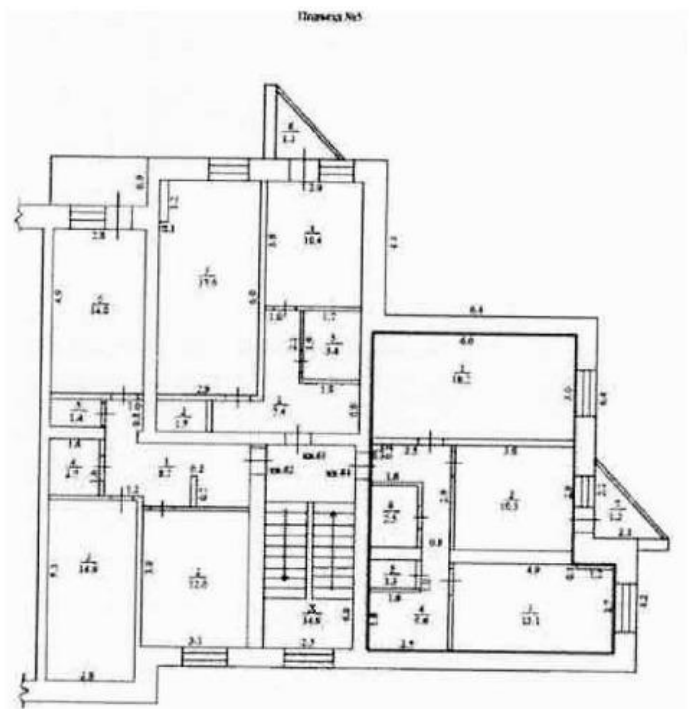

Индивидуальный проект

5 этажей

Коммуникации центральные

Этаж  
Планировка №5

- Общая площадь: 55,0 м<sup>2</sup>
- Кухня: 10,3 м<sup>2</sup>
- Жилая площадь: 31,3 м<sup>2</sup>
- Этаж: 2
- Высота потолка : 2,6 м

**ФОТО**

E-mail: [npa\\_sale@mechel.com](mailto:npa_sale@mechel.com)

\*Цена указана с учетом НДС 20%.  
Указанная цена не является офертой

**2-К КВ. 55,0 КВ.М**

**4 150 000 РУБ\***

**ФОТО**

E-mail: [npa\\_sale@mechel.com](mailto:npa_sale@mechel.com)