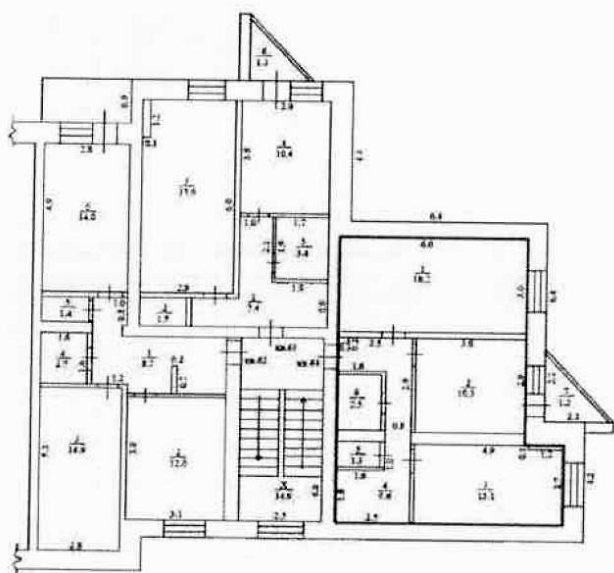

г.Белорецк, ул. Ленина, д.28, кв.64

2-К КВ. 55,0 КВ.М

4 150 000 РУБ\*

Центр города

16 мин на автомобиле до ж/д вокзала

В районе развитая инфраструктура  
(школы, дет.сады, магазины,  
спорт.заведения)

Дом панельный, 1997 г.п.

Индивидуальный проект

5 этажей

Коммуникации центральные

Этаж  
Планировка №5

- Общая площадь: 55,0 м<sup>2</sup>
- Кухня: 10,3 м<sup>2</sup>
- Жилая площадь: 31,3 м<sup>2</sup>
- Этаж: 2
- Высота потолка : 2,6 м

**2-К КВ. 55,0 КВ.М**

**4 150 000 РУБ\***

**ФОТО**

E-mail: [npa\\_sale@mechel.com](mailto:npa_sale@mechel.com)

\*Цена указана с учетом НДС 20%.  
Указанная цена не является офертой

**2-К КВ. 55,0 КВ.М**

**4 150 000 РУБ\***