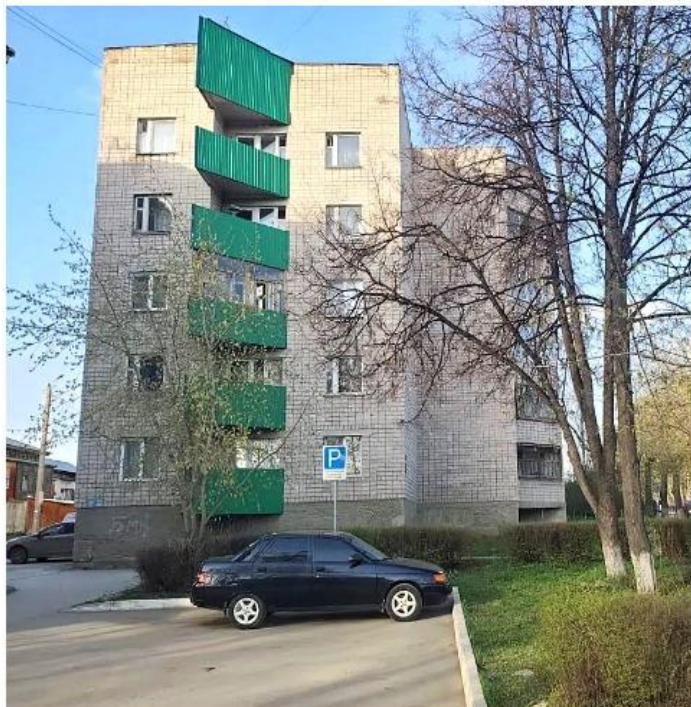

2-К КВ. 55,0 КВ.М

4 150 000 РУБ*

ФОТО

E-mail: npa_sale@mechel.com

*Цена указана с учетом НДС 20%.
Указанная цена не является офертой